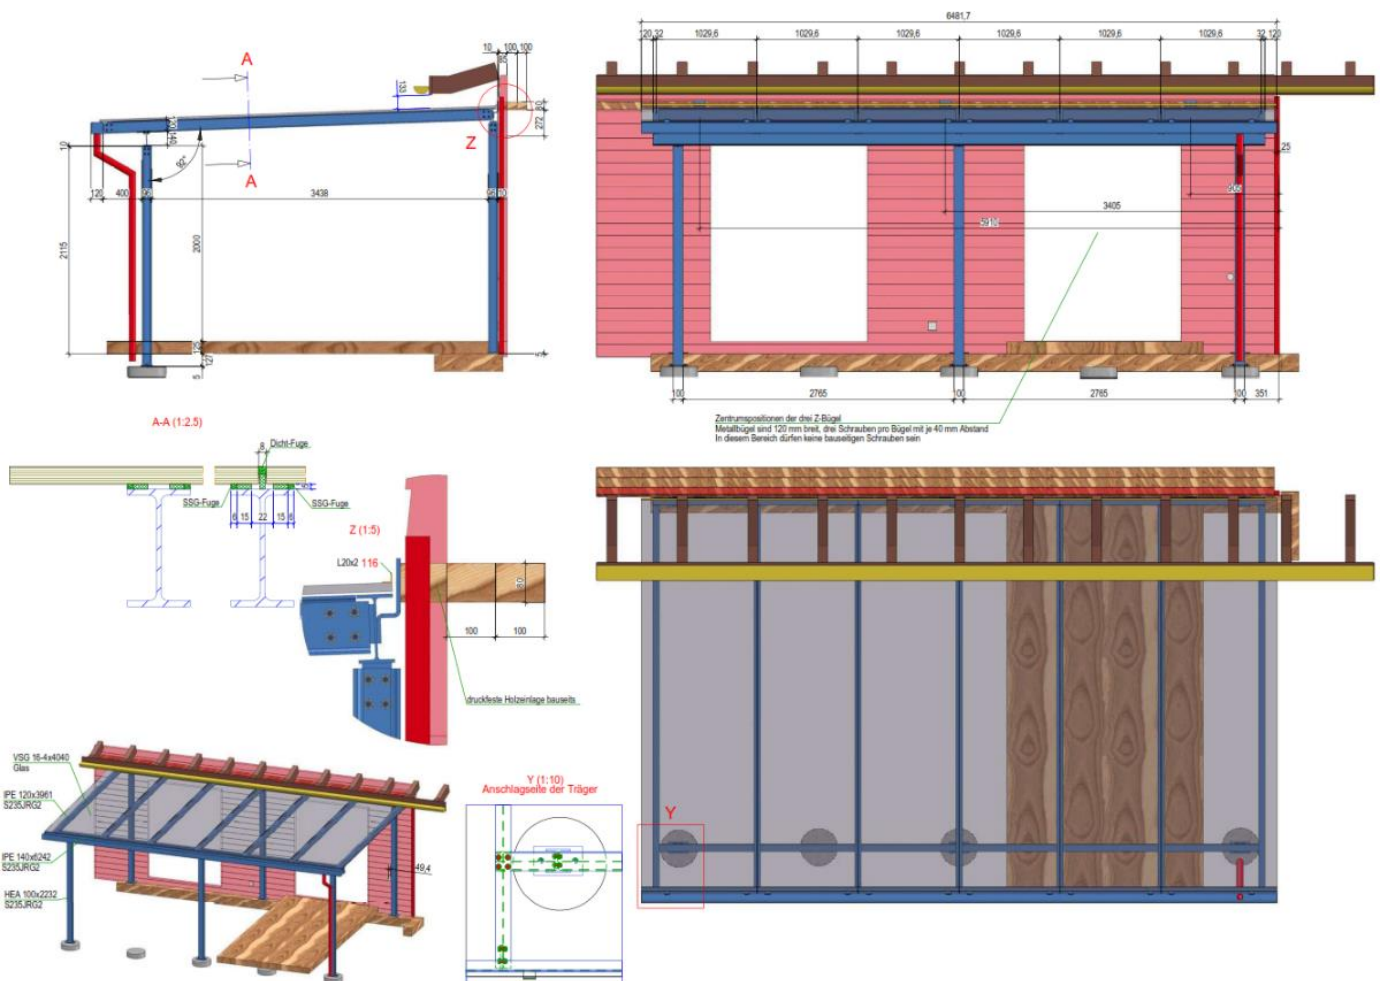

METALLBAU MARTI 8755 ENNENDA
WWW.MEMA-METALLBAU.CH

Lösungsvorschläge und Richtpreise:

Jedes Dach ist eine individuelle Konstruktion, die auf Ihre Bedürfnisse angepasst ist. Wir verwenden aber möglichst viele von uns entwickelte Standard-Details um die Kosten zu optimieren und wiederkehrende Entwicklungsarbeiten zu reduzieren. Aus diesem Grund können wir nur Richtpreise angeben.