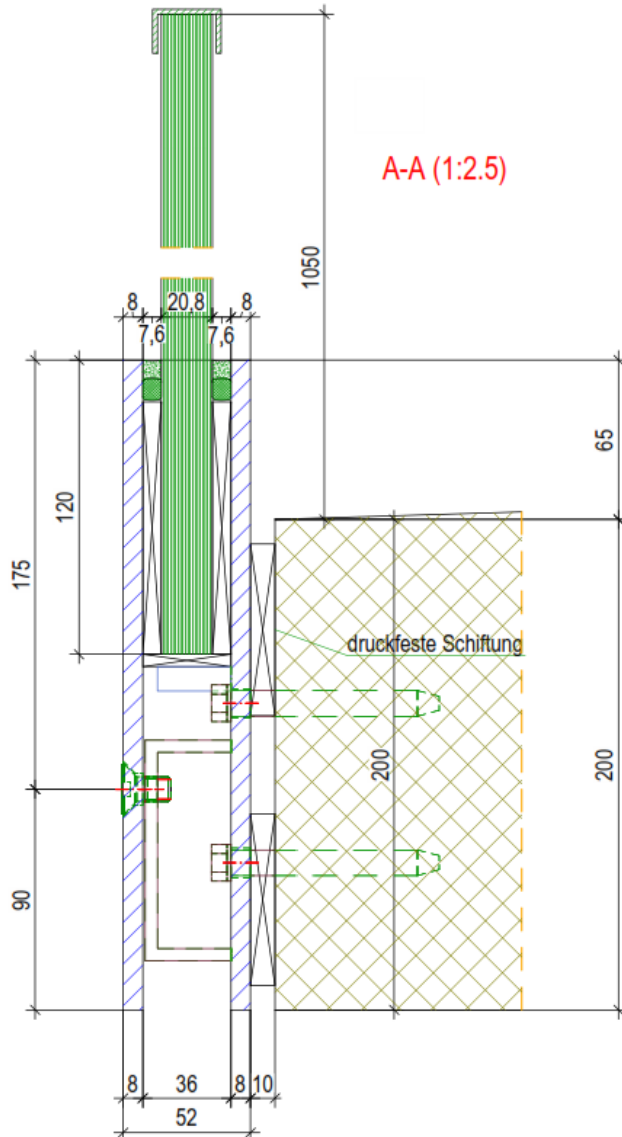

Lösungsvorschläge und Richtpreisliste:

Typ 1: Balkongeländer stirnseitig an Betonplatte

Preis für Herstellung und Montage:

Bereits ab Fr. 490.00 / Laufmeter (exkl. MwSt.)

Beschrieb:

- Oberfläche Stahl feuerverzinkt und pulverbeschichtet
- Glas VSG 20-2 klar
- CNS-Abdeckprofil