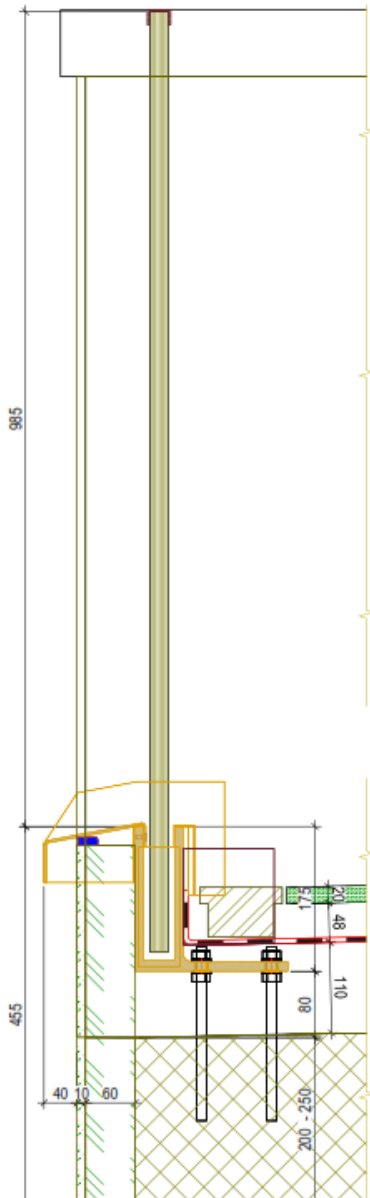

Lösungsvorschläge und Richtpreisliste:

Typ 2: Balkongeländer auf Betonplatte

**Preis für Herstellung und Montage:
Bereits ab Fr. 590.00 / Laufmeter (exkl. MwSt.)**

Beschrieb:

- Aluprofil „MEMA“ und Abdeckbleche Alu pulverbeschichtet
- Glas VSG 20-2 klar
- CNS-Abdeckprofil

Bitte kontaktieren Sie uns, damit wir Ihnen ein detailliertes Angebot unterbreiten können.

info@mema-metallbau.ch oder Telefon +41 55 640 76 33