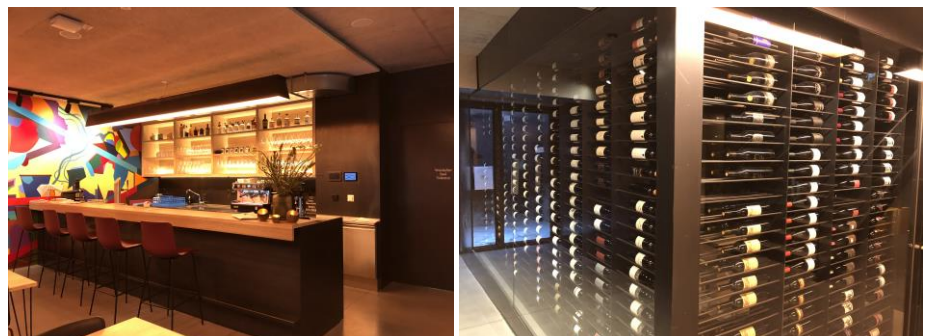

Objekt oben: Stenna Einkaufszentrum Flims

links Treppe privat, rechts Berghotel Mettmen

Unten Restaurant CORSO St. Gallen, Bar und Weinlager

schwarzbleche.ch

Fragen Sie uns an

Gerne unterbreiten wir Ihnen unser Angebot für ganze Tafeln, Zuschnitte oder Konstruktionen wie Möbel oder Verkleidungen.